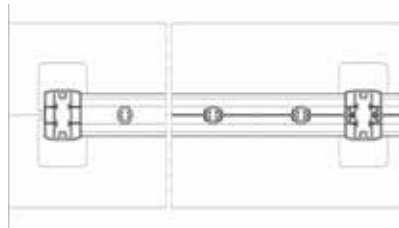

Poignée Boréale