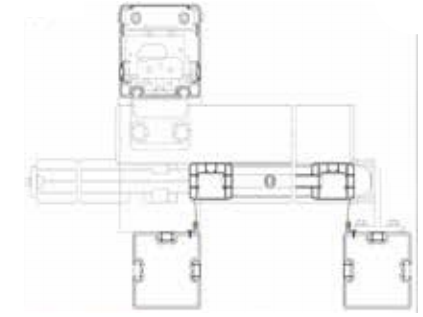

Poignée Boréale