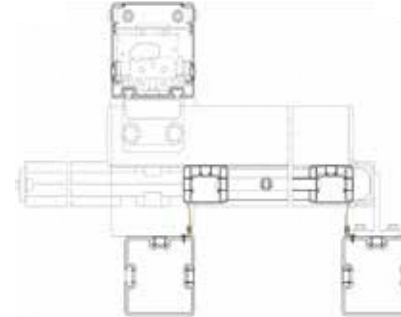

Poignée Boréale